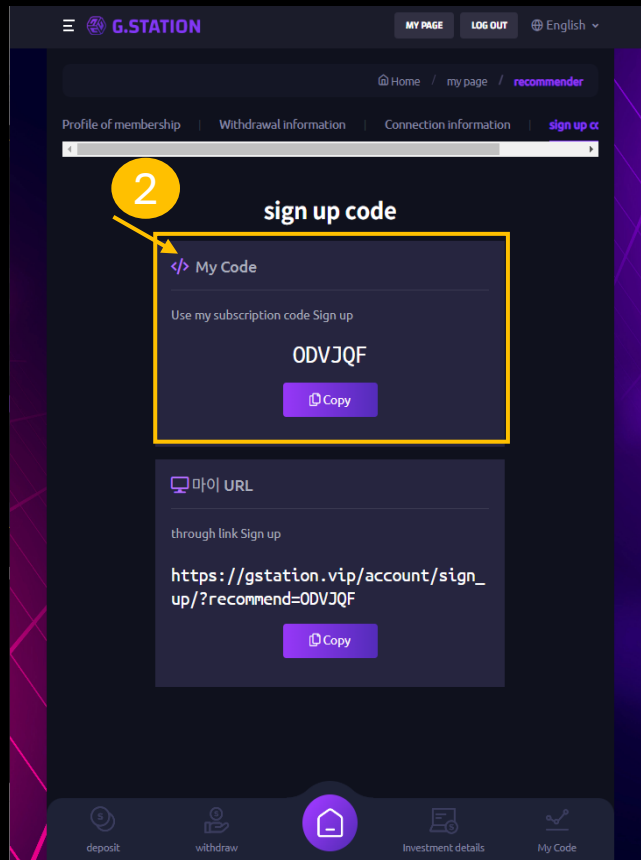

G-STATION 会员注册方法如下

deposit

withdraw

Investment details

customer service center

主页

(请按照旁边的说明进行详细操作。)

1. 移动到主屏幕
2. 主页
3. 登录 – 注销
4. 语言
5. 迷你游戏
6. 气球游戏
7. 关卡游戏

8. 剪刀石头布游戏
9. 数字游戏
10. 平衡
11. 平衡奇偶
12. 二元游戏
13. 老虎机 1-2-3-4

★ 参与费用是可选的。获胜后根据排名发放奖励:

- 第一名: 50%
- 第二名: 30%
- 第三名: 20% (服务费为10%)

- 非会员，请在使用前注册。
- 要注册，请点击主屏幕上的“加入”，然后输入您的ID、密码以及您的推荐人的推荐码。您的注册将完成。

- 点击屏幕顶部的“**我的页面**”，个人资料页面将出现（见图1）
- 然后点击“**推荐**”，您将看到一个订阅码。（图2）
- 检查订阅码后，将推荐的订阅码发送给新注册的用户。（图3）
- 用户输入代码后，注册完成。用户可以登录他们的账户。（图4）