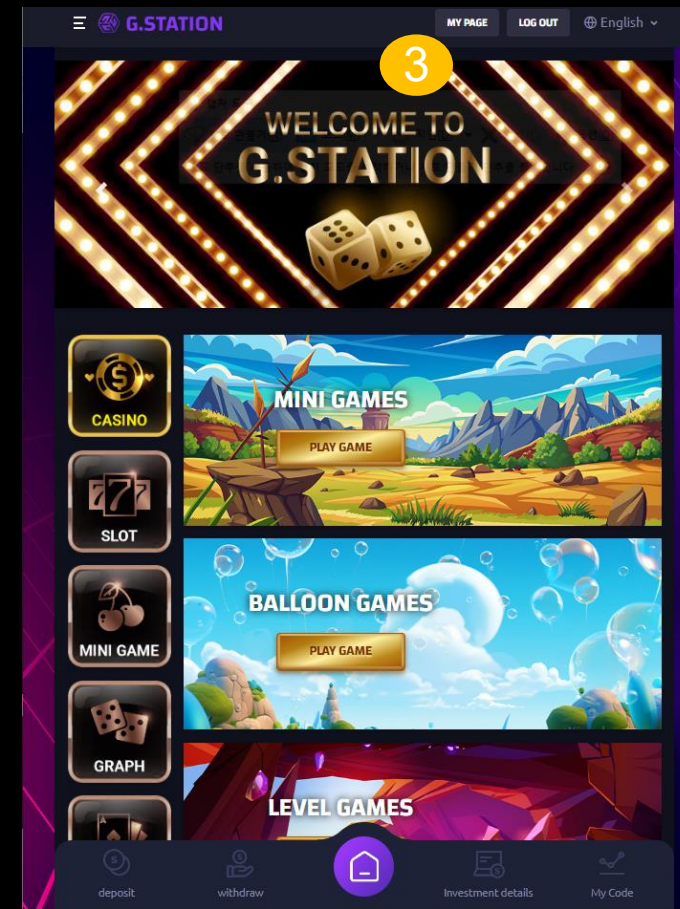

8. 剪刀石头布游戏
9. 数字游戏
10. 平衡
11. 平衡奇偶
12. 二元游戏
13. 老虎机 1-2-3-4

★ 参与费用是可选的。获胜后根据排名发放奖励:

- 第一名: 50%
- 第二名: 30%
- 第三名: 20% (服务费为10%)

- 非会员，请在使用前注册。
- 要注册，请点击主屏幕上的“加入”，然后输入您的ID、密码以及您的推荐人的推荐码。您的注册将完成。

- 点击屏幕顶部的“**我的页面**”，个人资料页面将出现（见图1）
- 然后点击“**推荐**”，您将看到一个订阅码。（图2）
- 检查订阅码后，将推荐的订阅码发送给新注册的用户。（图3）
- 用户输入代码后，注册完成。用户可以登录他们的账户。（图4）