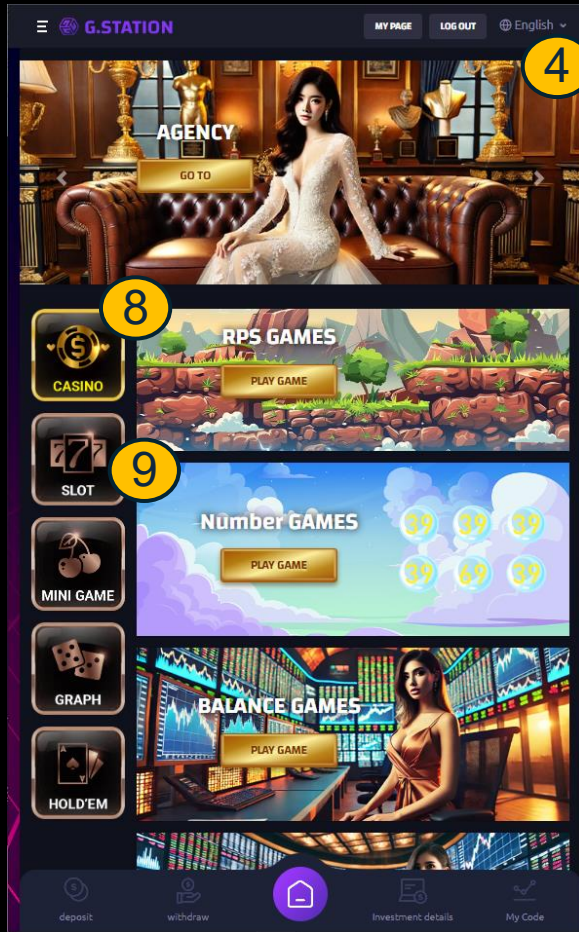

G-STATION 会员注册方法如下

deposit

withdraw

Investment details

customer service center

主页

(请按照旁边的说明进行详细操作。)

1. 移动到主屏幕
2. 主页
3. 登录 – 注销
4. 语言
5. 迷你游戏
6. 气球游戏
7. 关卡游戏

8. 剪刀石头布游戏
9. 数字游戏
10. 平衡
11. 平衡奇偶
12. 二元游戏
13. 老虎机 1-2-3-4

★ 参与费用是可选的。获胜后根据排名发放奖励:

- 第一名: 50%
- 第二名: 30%
- 第三名: 20% (服务费为10%)

- 非会员，请在使用前注册。
- 要注册，请点击主屏幕上的“加入”，然后输入您的ID、密码以及您的推荐人的推荐码。您的注册将完成。

- 点击屏幕顶部的“**我的页面**”，个人资料页面将出现（见图1）
- 然后点击“**推荐**”，您将看到一个订阅码。（图2）
- 检查订阅码后，将推荐的订阅码发送给新注册的用户。（图3）
- 用户输入代码后，注册完成。用户可以登录他们的账户。（图4）