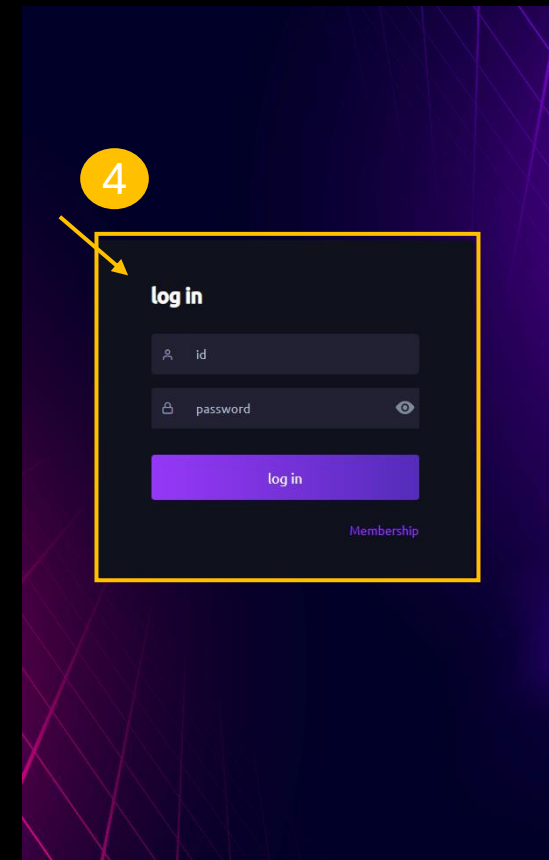

G-STATION 会员注册方法如下

deposit

withdraw

Investment details

customer service center

主页

(请按照旁边的说明进行详细操作。)

1. 移动到主屏幕
2. 主页
3. 登录 – 注销
4. 语言
5. 迷你游戏
6. 气球游戏
7. 关卡游戏

8. 剪刀石头布游戏
9. 数字游戏
10. 平衡
11. 平衡奇偶
12. 二元游戏
13. 老虎机 1-2-3-4

★ 参与费用是可选的。获胜后根据排名发放奖励:

- 第一名: 50%
- 第二名: 30%
- 第三名: 20% (服务费为10%)

- 非会员，请在使用前注册。
- 要注册，请点击主屏幕上的“加入”，然后输入您的ID、密码以及您的推荐人的推荐码。您的注册将完成。

- 点击屏幕顶部的“**我的页面**”，个人资料页面将出现（见图1）
- 然后点击“**推荐**”，您将看到一个订阅码。（图2）
- 检查订阅码后，将推荐的订阅码发送给新注册的用户。（图3）
- 用户输入代码后，注册完成。用户可以登录他们的账户。（图4）