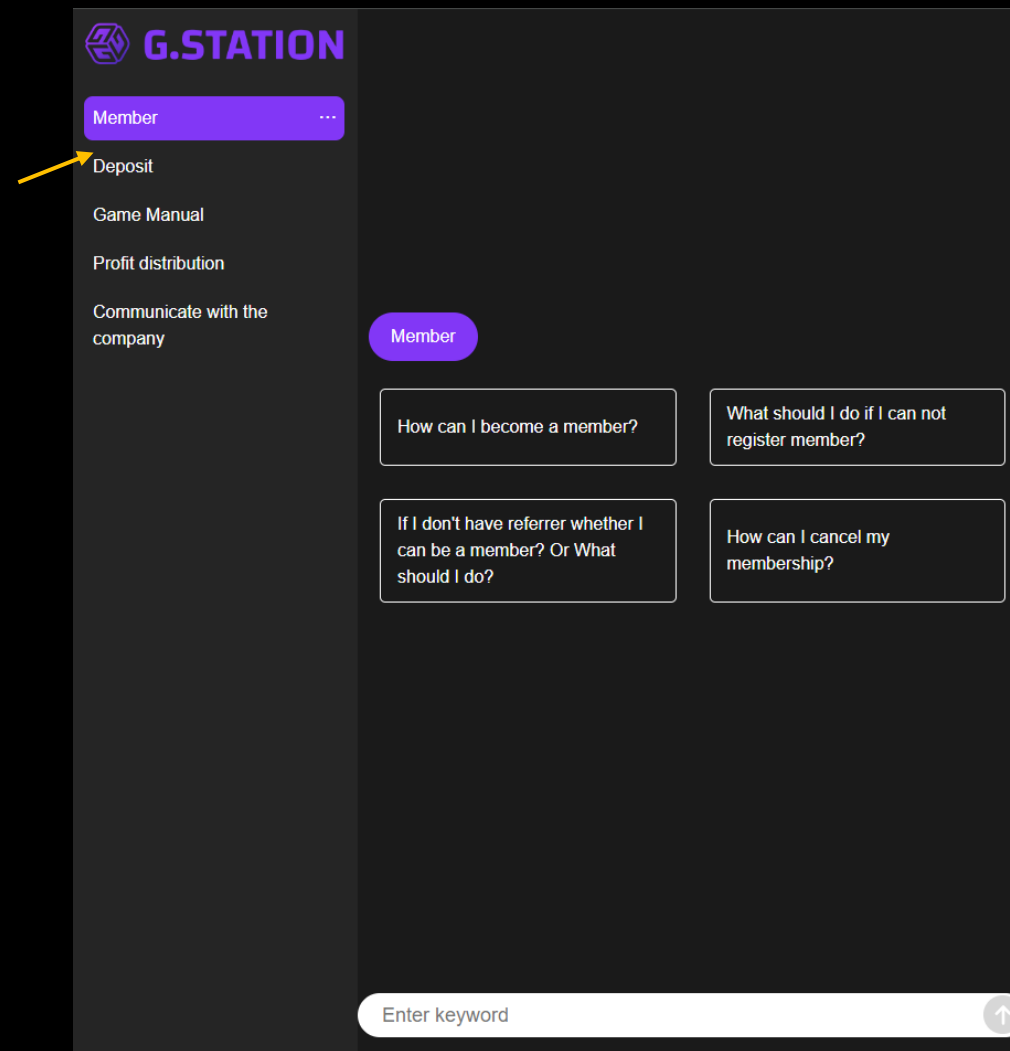

FAQ - 关于 Gstation 的问题

- 如何注册账户?
- 会员如何向账户存款?
- 我如何提款?
- 联系客服困难吗? 我应该如何联系你们?
- 如果我忘记了密码, 我怎么找回?

FAQ - 解答您的问题