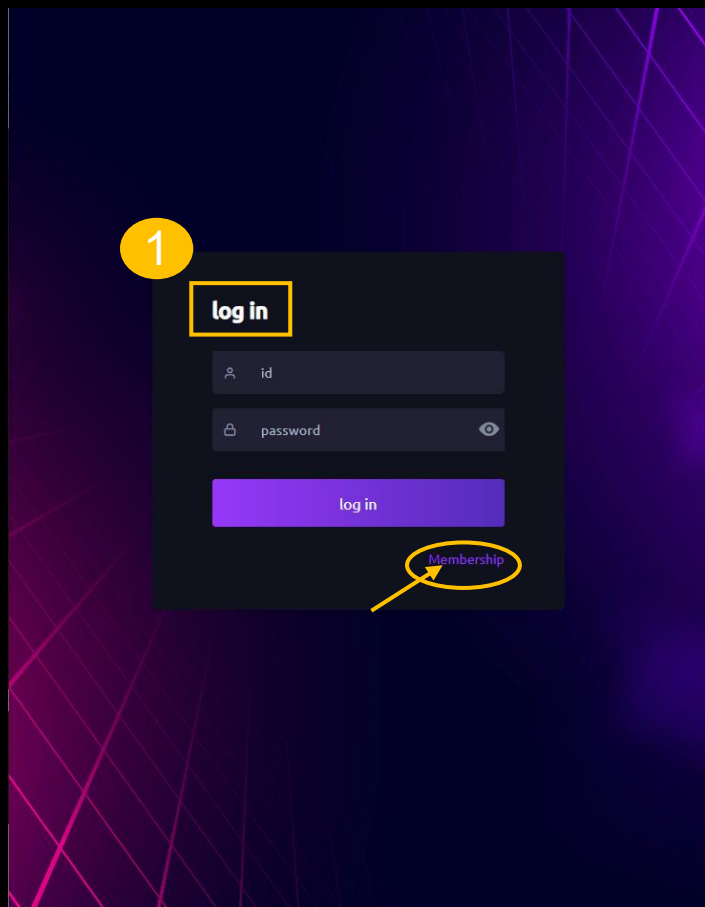

G-STATION 会员注册方法如下

deposit

withdraw

Investment details

customer service center

主页

(请按照旁边的说明进行详细操作。)

1. 移动到主屏幕
2. 主页
3. 登录 – 注销
4. 语言
5. 迷你游戏
6. 气球游戏
7. 关卡游戏

8. 剪刀石头布游戏
9. 数字游戏
10. 平衡
11. 平衡奇偶
12. 二元游戏
13. 老虎机 1-2-3-4

★ 参与费用是可选的。获胜后根据排名发放奖励:

- 第一名: 50%
- 第二名: 30%
- 第三名: 20% (服务费为10%)

- 非会员，请在使用前注册。
- 要注册，请点击主屏幕上的“加入”，然后输入您的ID、密码以及您的推荐人的推荐码。您的注册将完成。

- 点击屏幕顶部的“**我的页面**”，个人资料页面将出现（见图1）
- 然后点击“**推荐**”，您将看到一个订阅码。（图2）
- 检查订阅码后，将推荐的订阅码发送给新注册的用户。（图3）
- 用户输入代码后，注册完成。用户可以登录他们的账户。（图4）