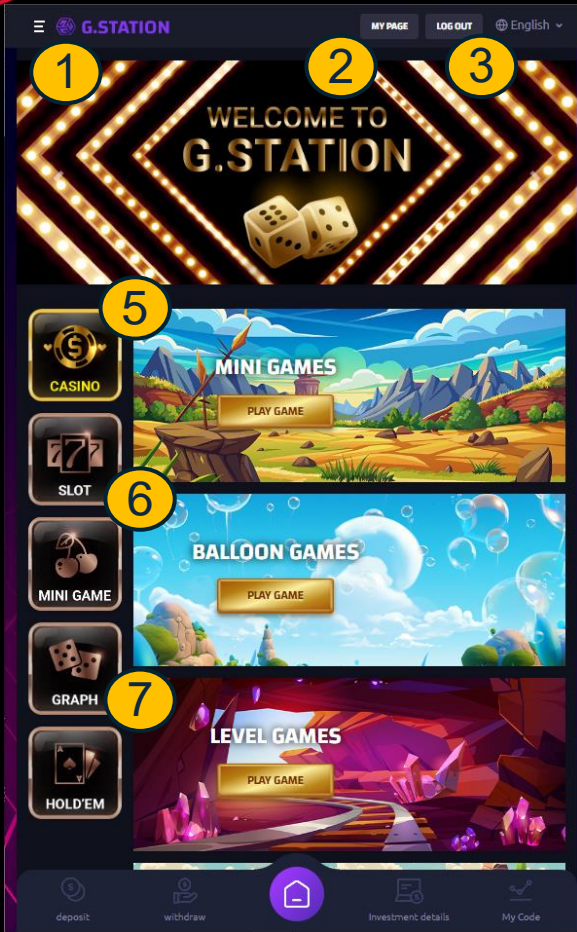

主页

(请按照旁边的说明进行详细操作。)

1. 移动到主屏幕
2. 主页
3. 登录 – 注销
4. 语言
5. 迷你游戏
6. 气球游戏
7. 关卡游戏

8. 剪刀石头布游戏
9. 数字游戏
10. 平衡
11. 平衡奇偶
12. 二元游戏
13. 老虎机 1-2-3-4

★ 参与费用是可选的。获胜后根据排名发放奖励:

- 第一名: 50%
- 第二名: 30%
- 第三名: 20% (服务费为10%)