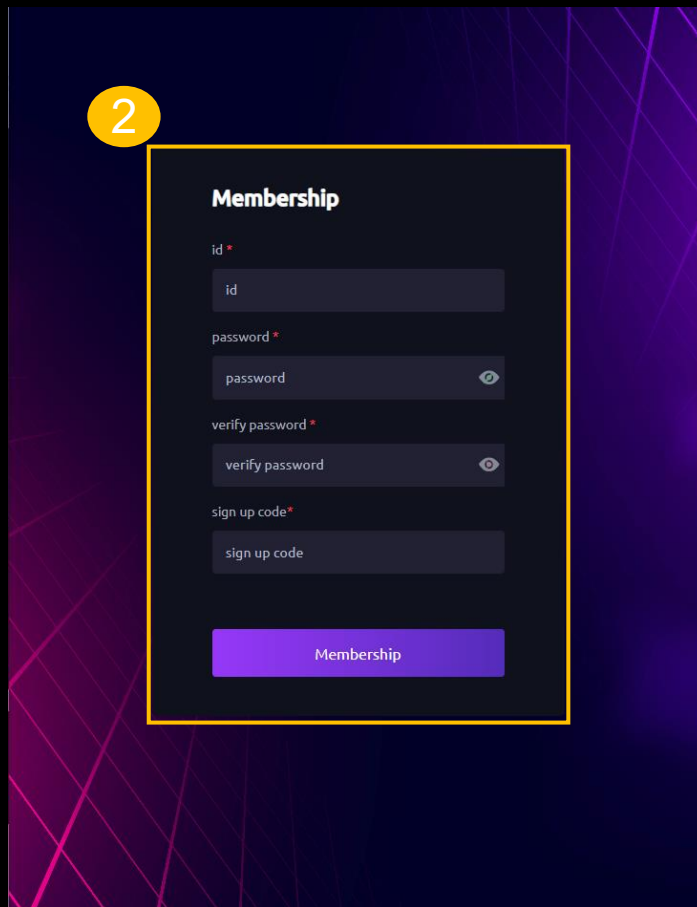

G-STATION 会员注册方法如下

deposit

withdraw

Investment details

customer service center

主页

(请按照旁边的说明进行详细操作。)

1. 移动到主屏幕
2. 主页
3. 登录 – 注销
4. 语言
5. 迷你游戏
6. 气球游戏
7. 关卡游戏

8. 剪刀石头布游戏
9. 数字游戏
10. 平衡
11. 平衡奇偶
12. 二元游戏
13. 老虎机 1-2-3-4

★ 参与费用是可选的。获胜后根据排名发放奖励:

- 第一名: 50%
- 第二名: 30%
- 第三名: 20% (服务费为10%)

- 非会员，请在使用前注册。
- 要注册，请点击主屏幕上的“加入”，然后输入您的ID、密码以及您的推荐人的推荐码。您的注册将完成。

- 点击屏幕顶部的“**我的页面**”，个人资料页面将出现（见图1）
- 然后点击“**推荐**”，您将看到一个订阅码。（图2）
- 检查订阅码后，将推荐的订阅码发送给新注册的用户。（图3）
- 用户输入代码后，注册完成。用户可以登录他们的账户。（图4）