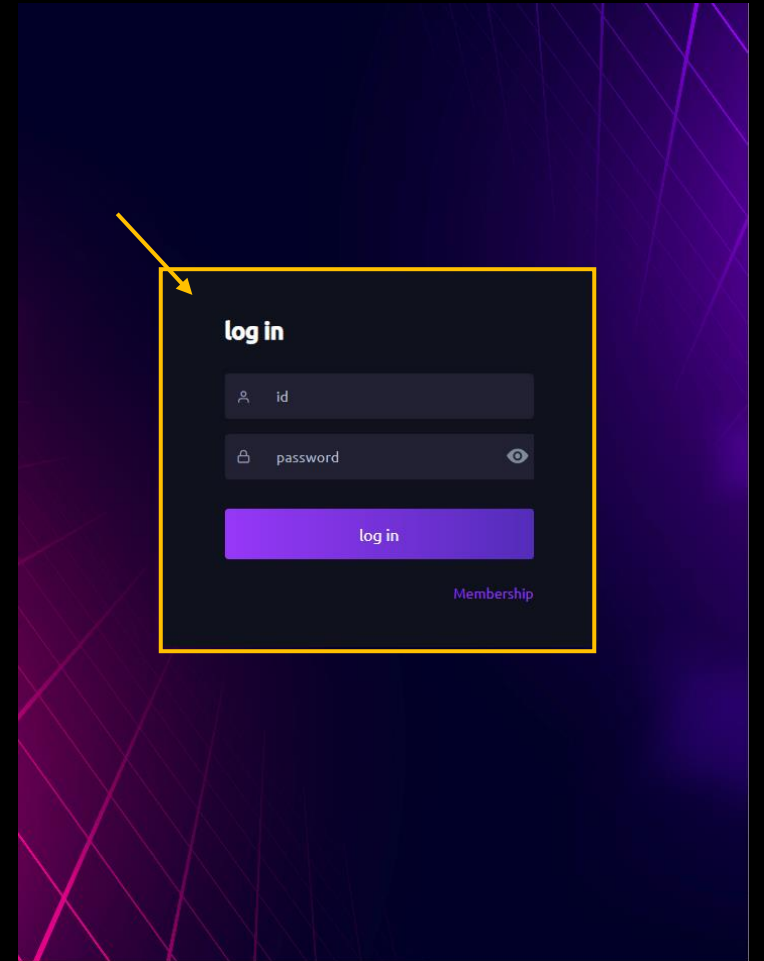

登录说明

- **Step 1** : 首先, 访问 **gstation.store** 网站。
- **Step 2** : 在主屏幕上选择‘登录’功能。当登录窗口出现时, 输入您的ID和密码, 然后点击底部的‘登录’按钮以登录。

Note: 用户可以在网站上保存他们的信息, 以加快登录过程。然而, 切勿在公共场所或他人的电脑上保存信息。