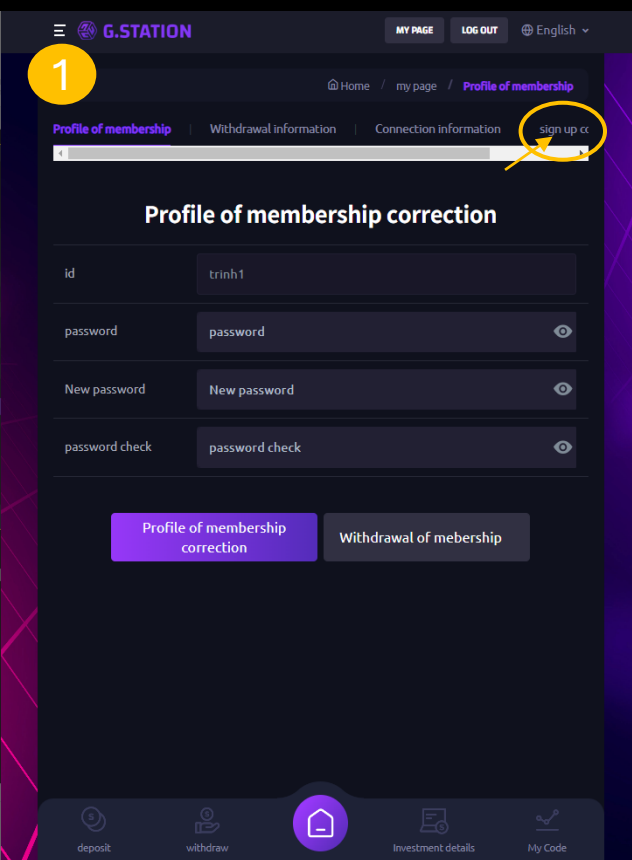

G-STATION 会员注册方法如下

deposit

withdraw

Investment details

customer service center

主页

(请按照旁边的说明进行详细操作。)

1. 移动到主屏幕
2. 主页
3. 登录 – 注销
4. 语言
5. 迷你游戏
6. 气球游戏
7. 关卡游戏

8. 剪刀石头布游戏
9. 数字游戏
10. 平衡
11. 平衡奇偶
12. 二元游戏
13. 老虎机 1-2-3-4

★ 参与费用是可选的。获胜后根据排名发放奖励:

- 第一名: 50%
- 第二名: 30%
- 第三名: 20% (服务费为10%)

- 非会员，请在使用前注册。
- 要注册，请点击主屏幕上的“加入”，然后输入您的ID、密码以及您的推荐人的推荐码。您的注册将完成。

- 点击屏幕顶部的“**我的页面**”，个人资料页面将出现（见图1）
- 然后点击“**推荐**”，您将看到一个订阅码。（图2）
- 检查订阅码后，将推荐的订阅码发送给新注册的用户。（图3）
- 用户输入代码后，注册完成。用户可以登录他们的账户。（图4）