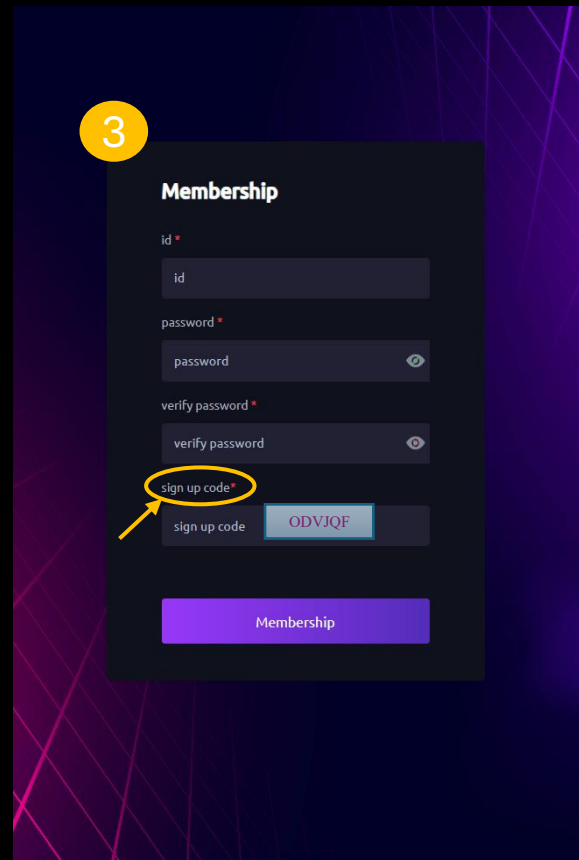

G-STATION 会员注册方法如下

deposit

withdraw

Investment details

customer service center

主页

(请按照旁边的说明进行详细操作。)

1. 移动到主屏幕
2. 主页
3. 登录 – 注销
4. 语言
5. 迷你游戏
6. 气球游戏
7. 关卡游戏

8. 剪刀石头布游戏
9. 数字游戏
10. 平衡
11. 平衡奇偶
12. 二元游戏
13. 老虎机 1-2-3-4

★ 参与费用是可选的。获胜后根据排名发放奖励:

- 第一名: 50%
- 第二名: 30%
- 第三名: 20% (服务费为10%)

- 非会员，请在使用前注册。
- 要注册，请点击主屏幕上的“加入”，然后输入您的ID、密码以及您的推荐人的推荐码。您的注册将完成。

- 点击屏幕顶部的“**我的页面**”，个人资料页面将出现（见图1）
- 然后点击“**推荐**”，您将看到一个订阅码。（图2）
- 检查订阅码后，将推荐的订阅码发送给新注册的用户。（图3）
- 用户输入代码后，注册完成。用户可以登录他们的账户。（图4）